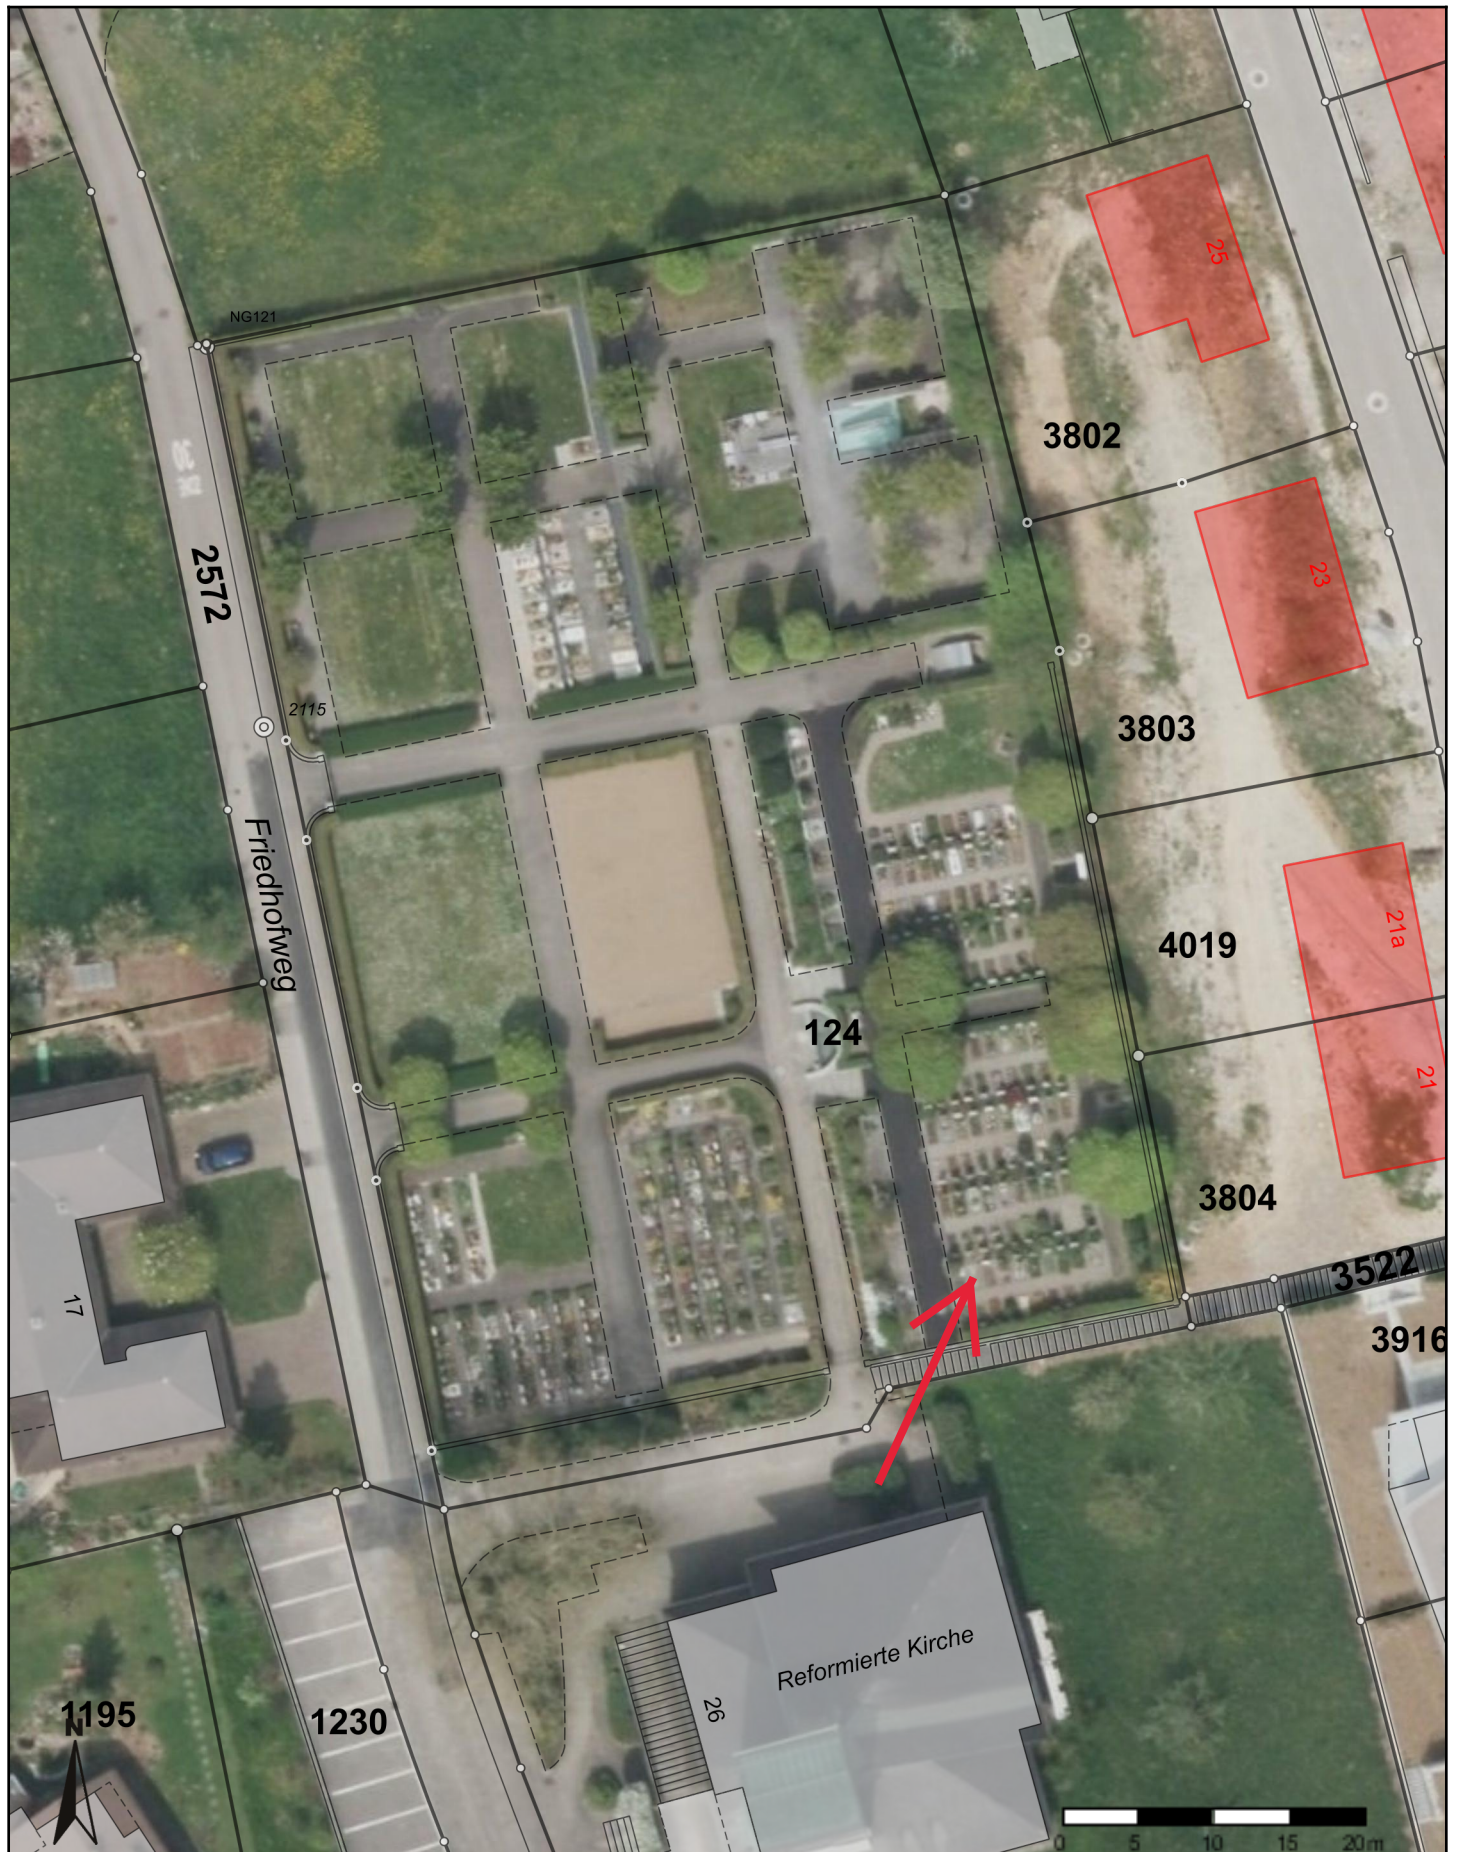

Friedhofplan - Grabräumung 2020

Masstab 1: 500

Koordinaten 2'621'846, 1'261'966