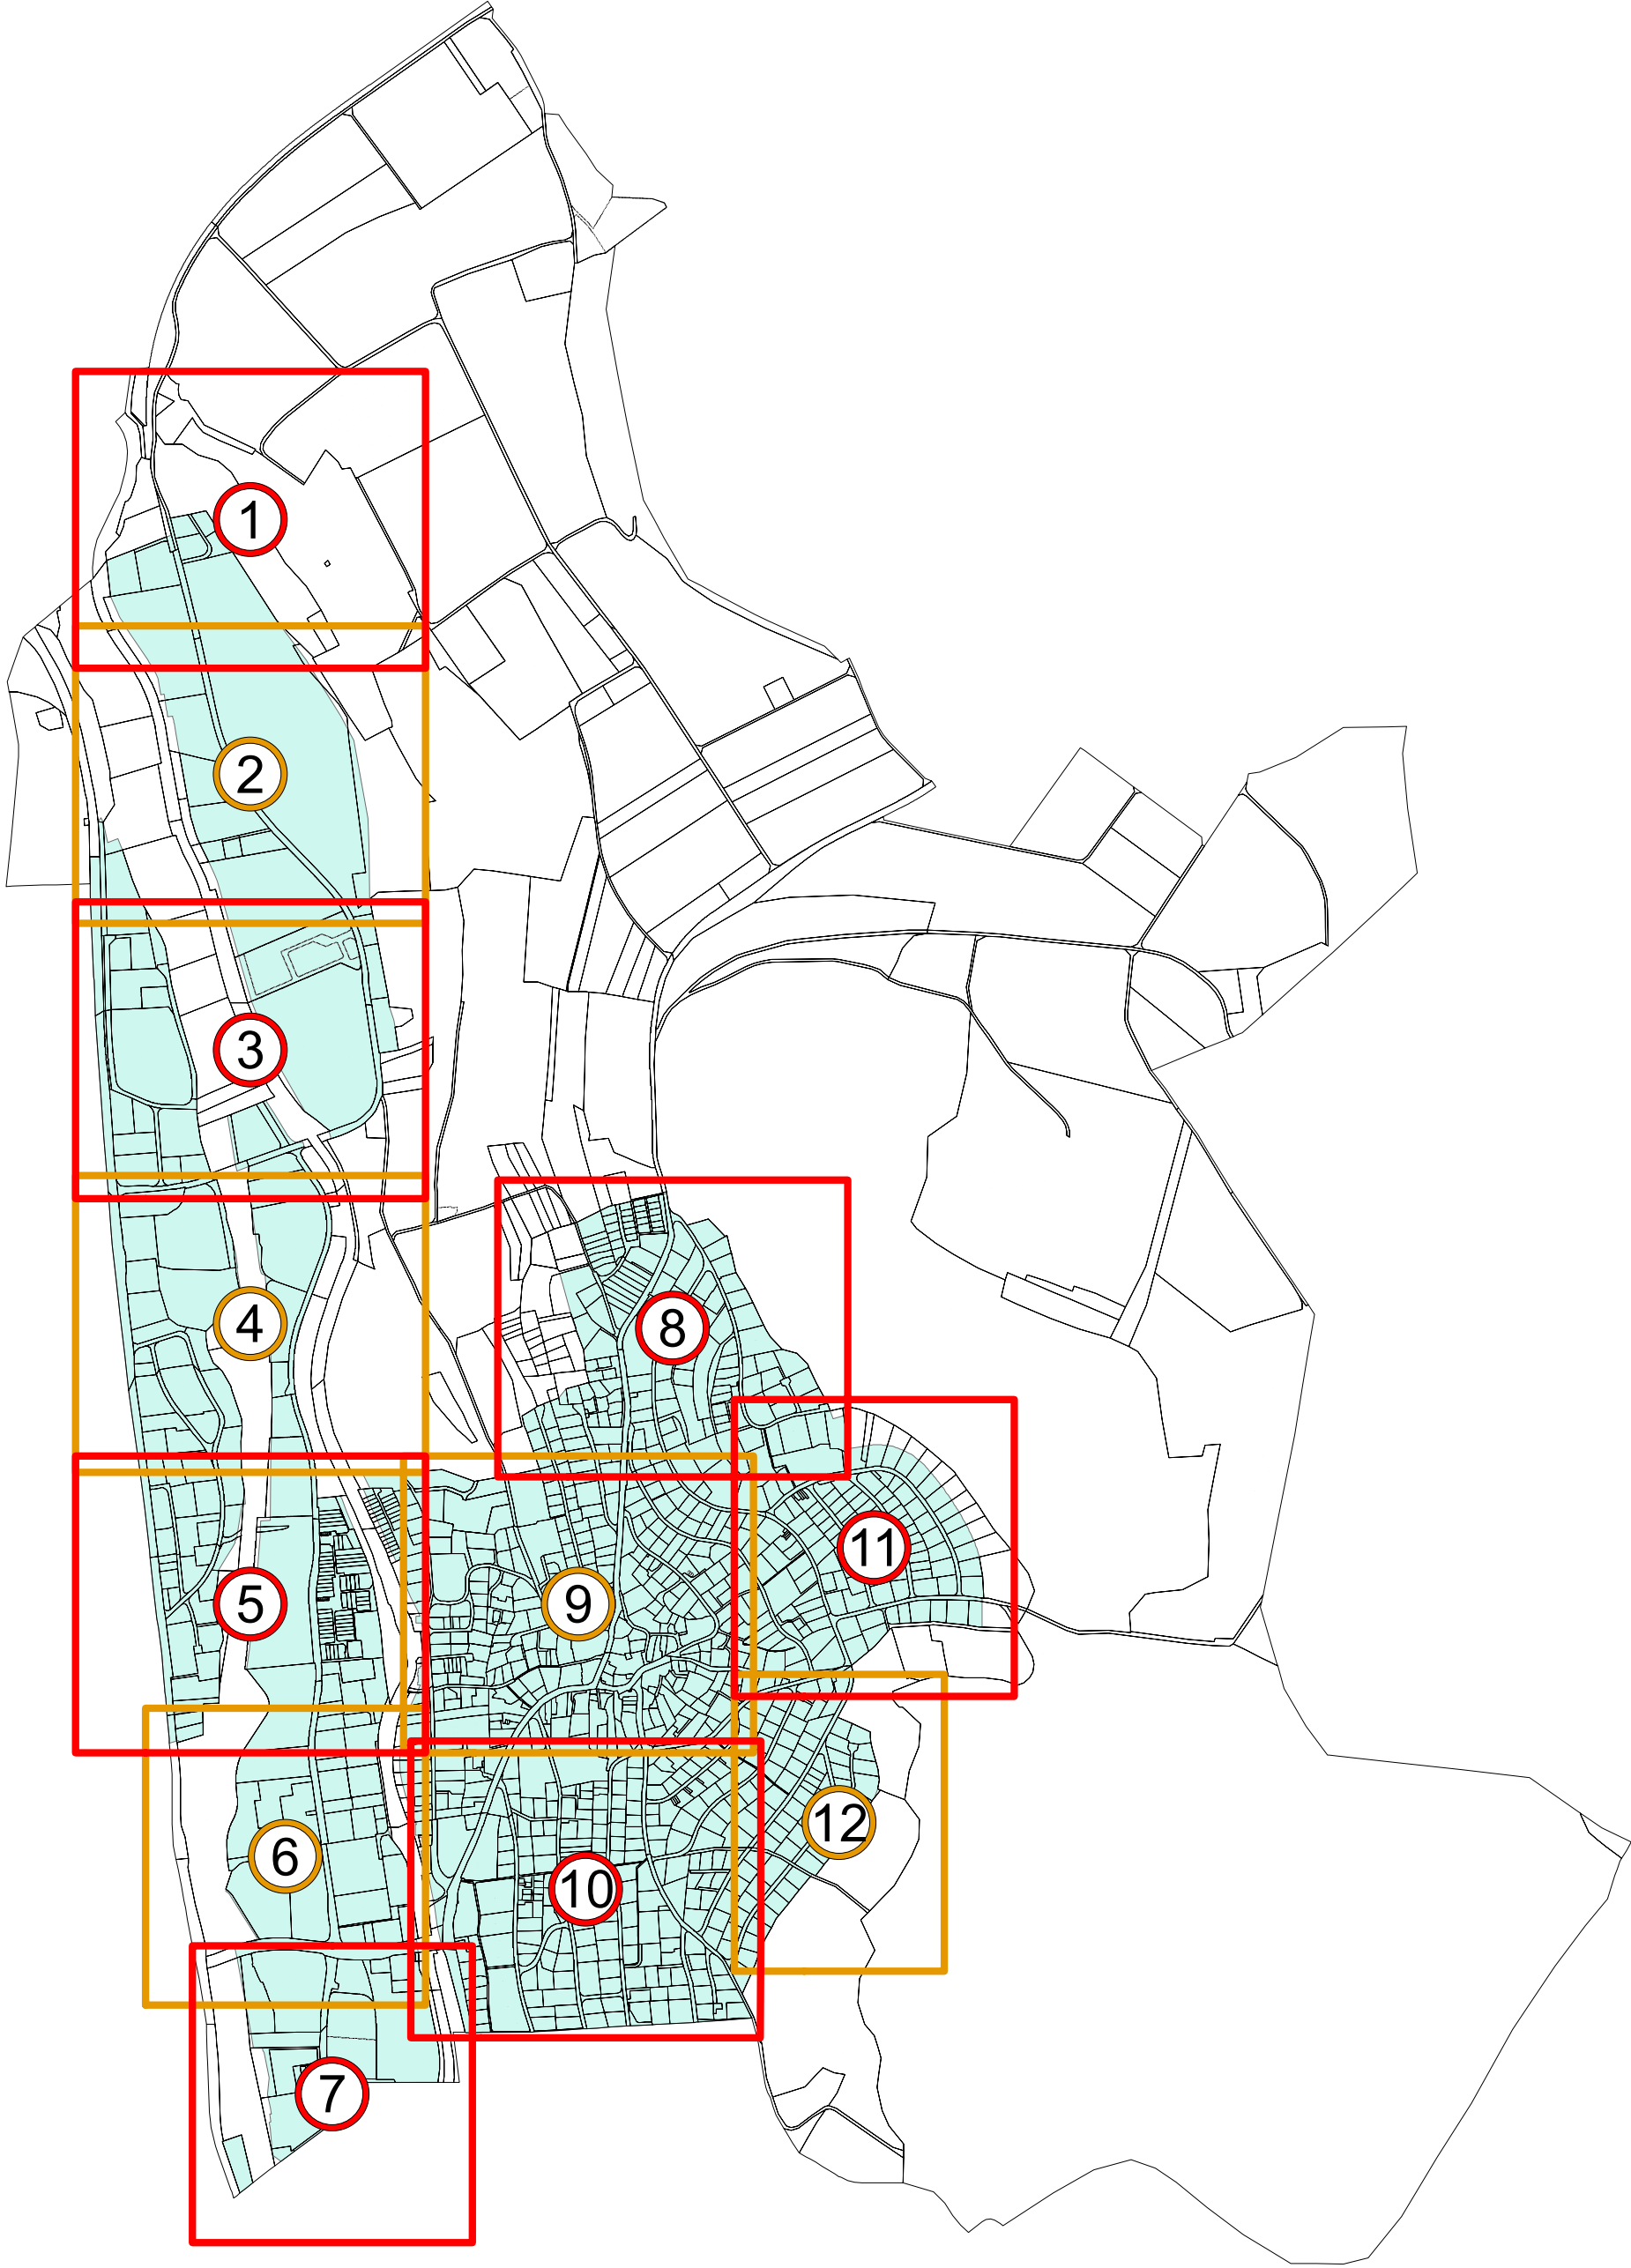

# Gemeinde Füllinsdorf, Planeinteilung Überarbeitung BSP

1:10'000