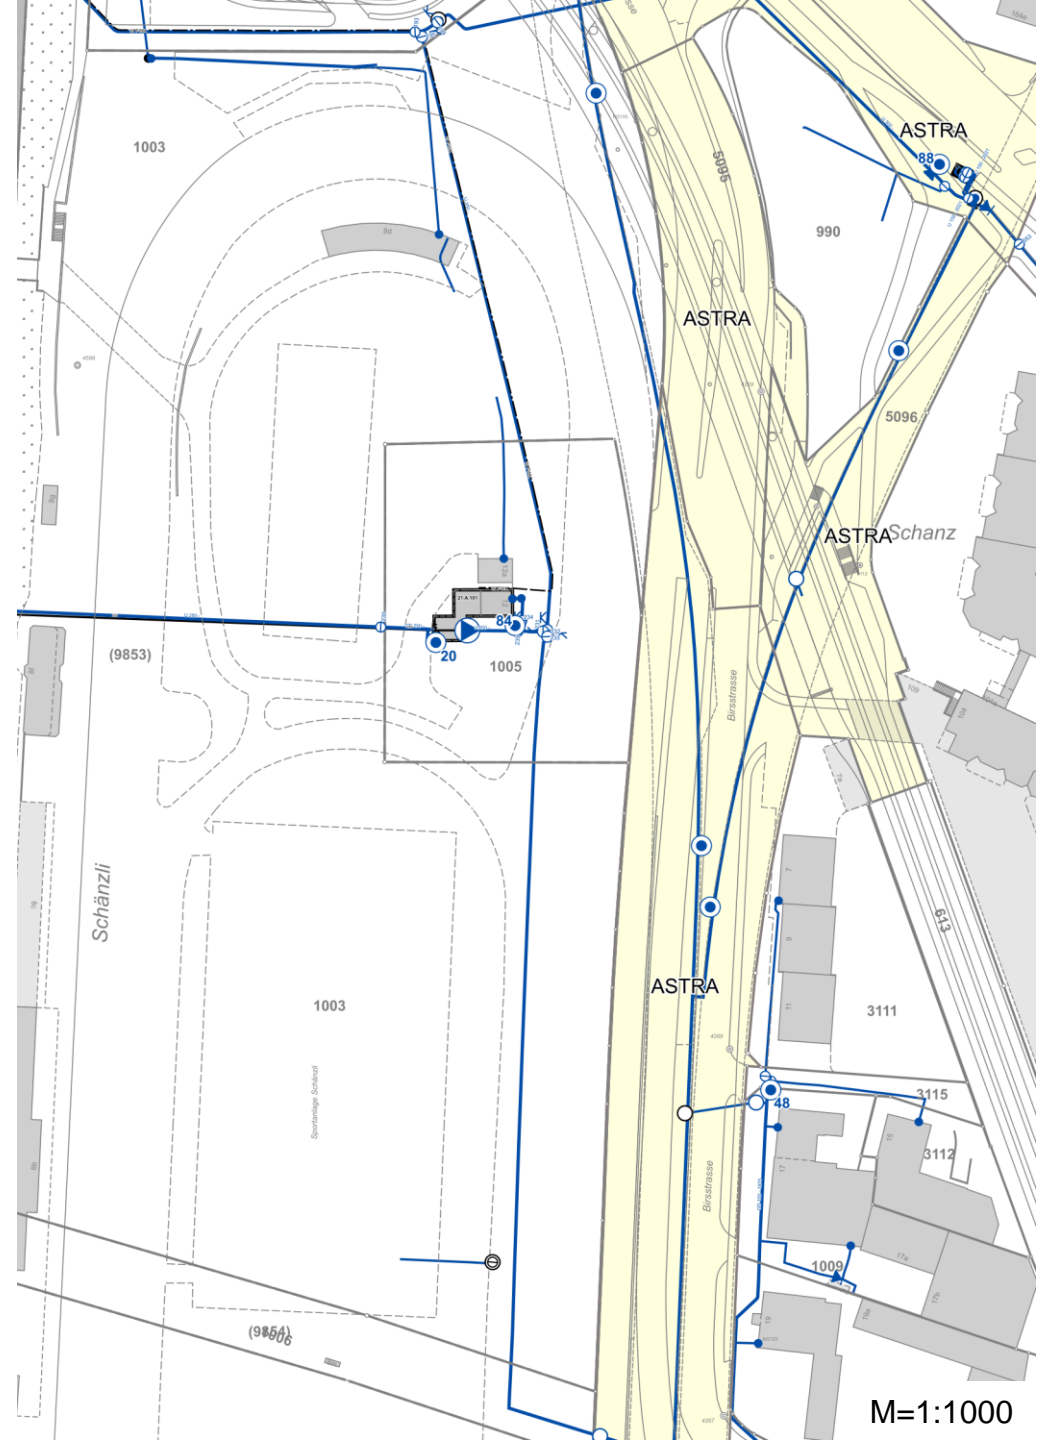

Stufenpumpwerk Birsland
Parzelle 1005, Schänzli
Birsstrasse, Muttenz
Eigentümer: Gemeinde Muttenz

Anhang 2

Schacht Seemätteli
Parzelle 1953, Dorfmatte
Lachmattstrasse, Muttenz
Eigentümer: Gemeinde Pratteln

Anhang 3

Stufenpumpwerk Lachmatt
Parzelle 3445, Lachmatt
Breitestrasse, Muttenz
Eigentümer: Gemeinde Pratteln

Anhang 4

Stufenpumpwerk Buholz
Parzelle 2715 (4373)
Buholzweg, Pratteln
Eigentümer: Gemeinde Frenkendorf + Füllinsdorf

Anhang 5

Schieber- und Messschacht Schnäggeler
Parzelle 2732, Wanne
Wölferstrasse, Füllinsdorf
Eigentümer: Gemeinde Füllinsdorf

Anhang 6