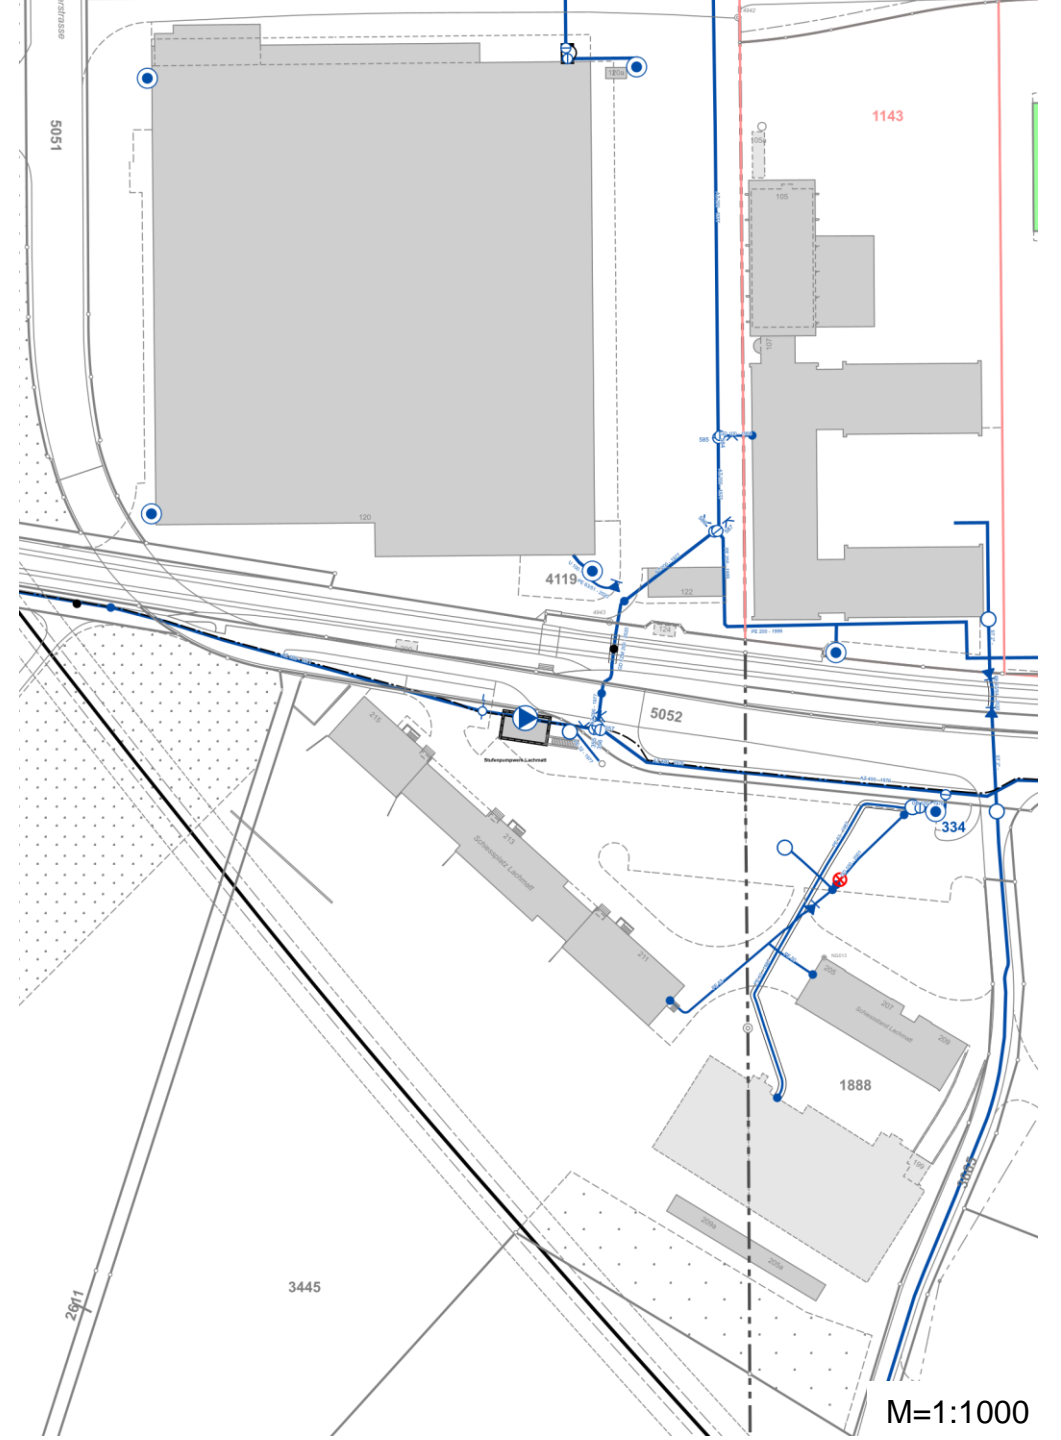

Stufenpumpwerk Birsland
Parzelle 1005, Schänzli
Birsstrasse, Muttenz
Eigentümer: Gemeinde Muttenz

Anhang 2

Schacht Seemätteli
Parzelle 1953, Dorfmatte
Lachmattstrasse, Muttenz
Eigentümer: Gemeinde Pratteln

Anhang 3

Stufenpumpwerk Lachmatt
Parzelle 3445, Lachmatt
Breitestrasse, Muttenz
Eigentümer: Gemeinde Pratteln

Anhang 4

Stufenpumpwerk Buholz
Parzelle 2715 (4373)
Buholzweg, Pratteln
Eigentümer: Gemeinde Frenkendorf + Füllinsdorf

Anhang 5

Schieber- und Messschacht Schnäggeler
Parzelle 2732, Wanne
Wölferstrasse, Füllinsdorf
Eigentümer: Gemeinde Füllinsdorf

Anhang 6