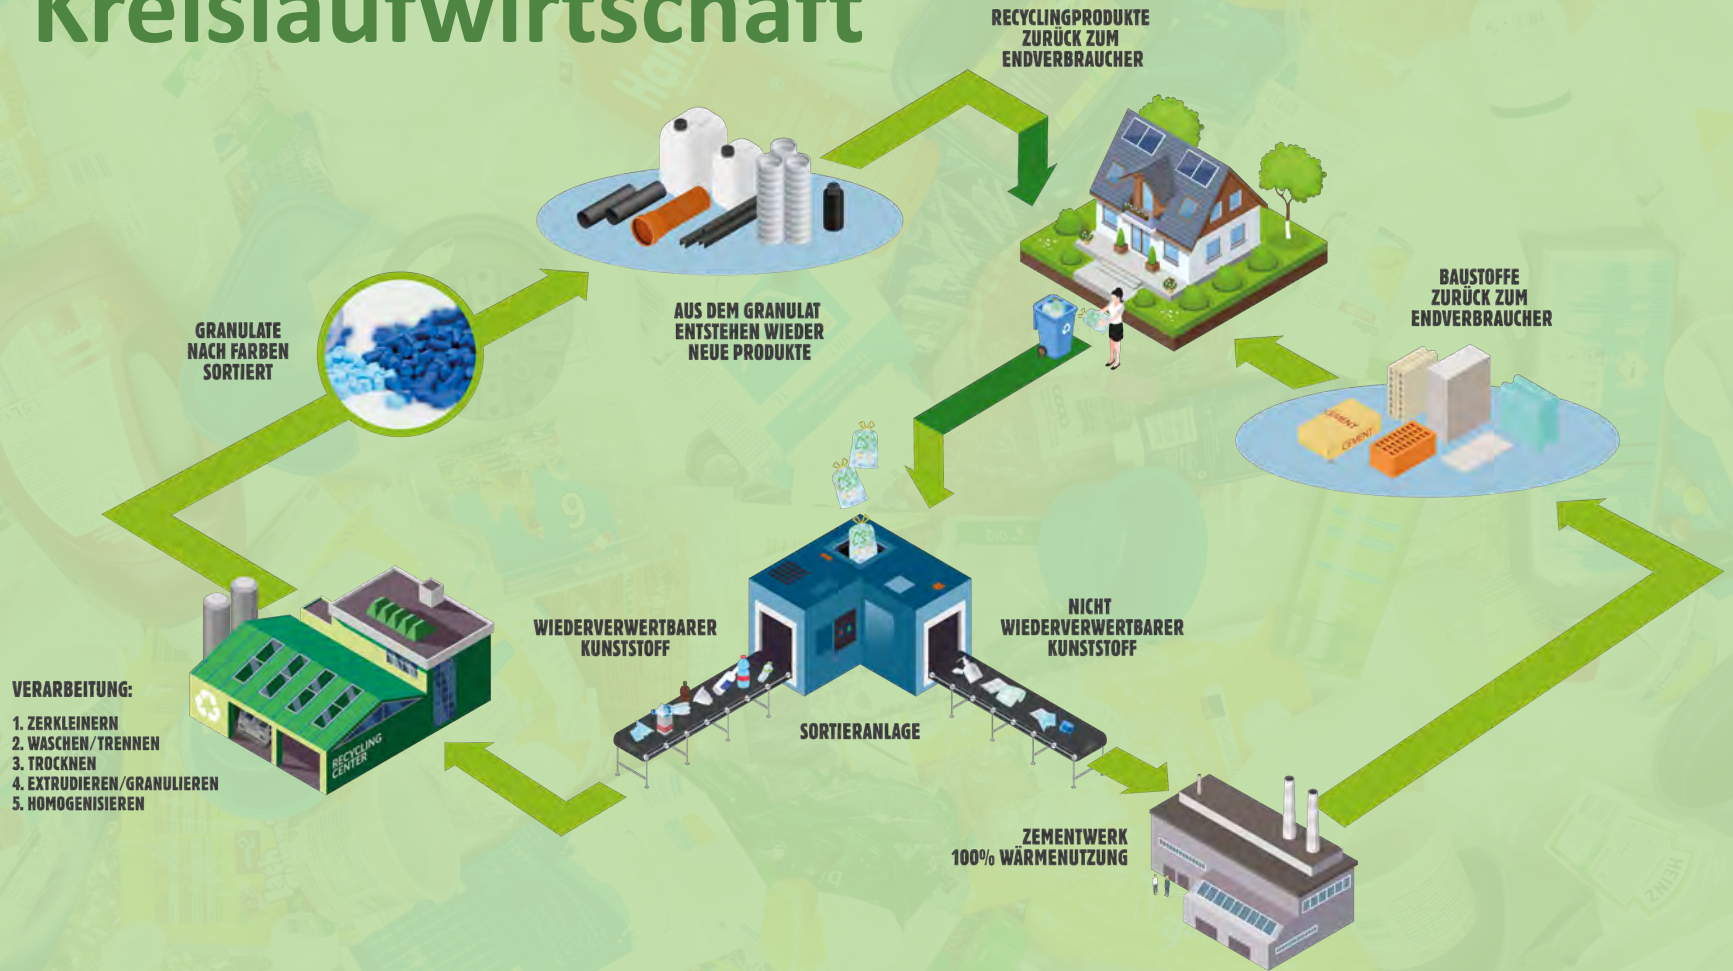

Kreislaufwirtschaft