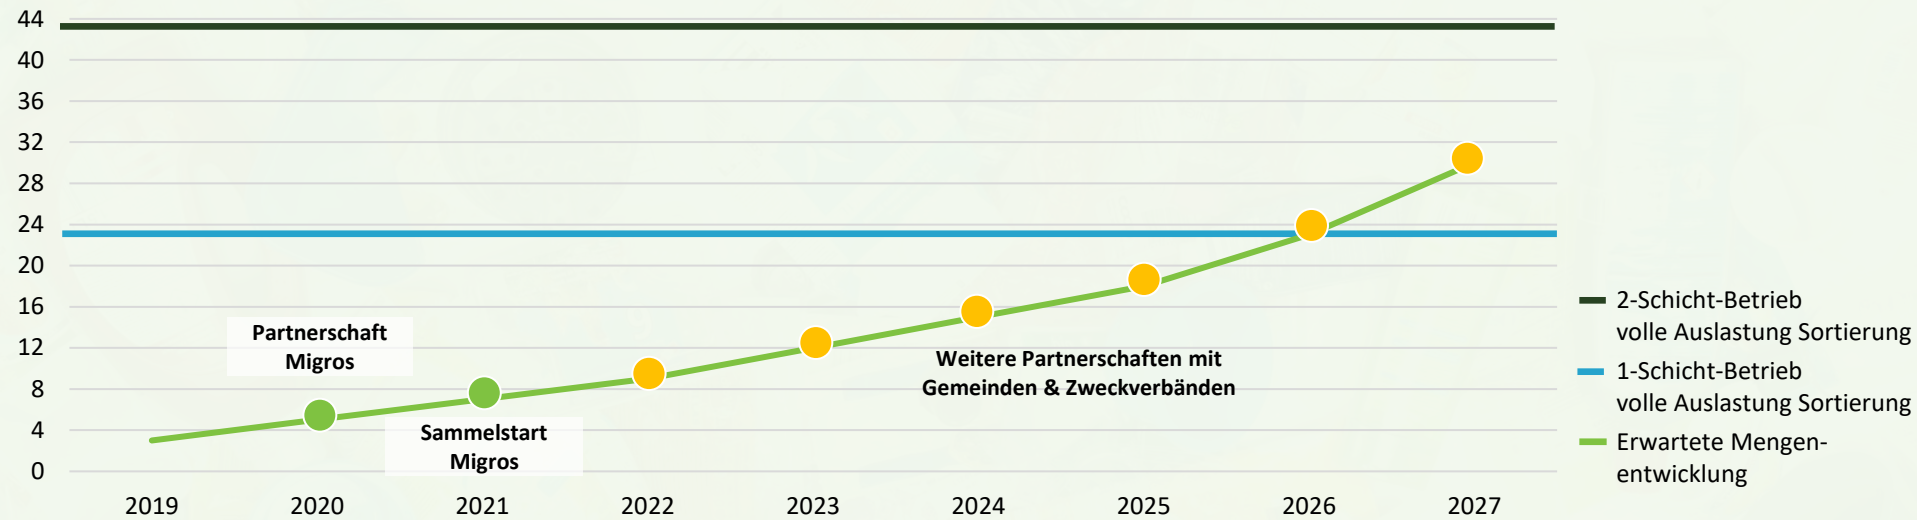

4

Aus Regranulat wird wieder eine Flasche hergestellt.

INNO
recycling

INNO
recycling

Nationaler Ausblick

- Ziel 1: Sensibilisierung der Bevölkerung
- Ziel 2: Flächendeckender Ausbau, Durchgängigkeit
- Ziel 3: Erhöhung der Sammelmengen
- Ziel 4: Optimierung der Logistik: Kurze Wege

Wo stehen wir heute?

VSPR: Dachverein mit 8 Systembetreibern

VSPR = Verein Schweizer Plastic Recycler

- 10 Jahre Erfahrung
- 903 Gemeinden / Schweiz
- Über 4.7 Mio. Sammelnde
- 2,2 Mio. Haushaltungen
- ca. 2000 Verkaufsstellen
- ca. 1000 Sammelstellen

Abdeckung VSPR-Zertifizierte Systeme

Sammelgebiete VSPR per 23.10.2023

	Total	VSPR	Abdeckung VSPR
Anzahl Gemeinden	2'158	903	42%
Bevölkerung	8'688'727	4'730'080	54%
Haushalte	3'979'957	2'189'815	55%

In über 900 Schweizer Gemeinden wird Haushalt-Kunststoff gesammelt

Unsere Ziele

Sortieranlage in der Schweiz

Zeithorizont

Vorbereitung, Grob-Planung	Techn. Konzipierung, Layout	Landkauf, Ausschreibung, Bewilligung	Hallenbau, Installation Sortieranlage	Betriebsphase
-------------------------------	-----------------------------------	--	---	---------------